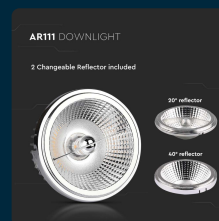

SKU 212793 VT-1121-N

Faretto LED AR111 20W con Riflettori Intercambiabili (20°-40°) Colore Argento 4000K

Colore della Luce
BIANCO NATURALE

Potenza
20W

Flusso Luminoso
1700 LM

Forma
ROTONDA

IL KIT COMPRENDE

SPECIFICHE TECNICHE

Colore della Luce	Bianco naturale
Flusso Luminoso	1700 lm
Forma	Rotonda
Materiale	Alluminio
Colore	Argento
Dimensione	111x53mm
Fascio Luminoso	40°
Sensore	Compatibile
Temperatura di Colore (CTI)	4000K
Consumo energetico	20kW/1000h
Garanzia	2 anni
EAN	3800157681070

Potenza	20W
Chip LED	V-TAC
Grado di Protezione	IP20
Cicli ON/OFF	>10000
CRI	>80
Durata	20,000 ore
Fattore di Potenza (PF)	>0.9
Tecnologia LED	COB Chip
Tensione di Alimentazione	AC:220-240V, 50/60Hz
ID EPREL	1220457
MOQ	1pz
Unità di misura	pz