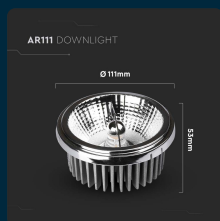

SKU 212793 VT-1121-N

Faretto LED AR111 20W con Riflettori Intercambiabili (20°-40°) Colore Argento 4000K

Colore della Luce
BIANCO NATURALE

Potenza
20W

Flusso Luminoso
1700 LM

Forma
ROTONDA

IL KIT COMPRENDE

SPECIFICHE TECNICHE

Colore della Luce	Bianco naturale
Flusso Luminoso	1700 lm
Forma	Rotonda
Materiale	Alluminio
Colore	Argento
Dimensione	111x53mm
Fascio Luminoso	40°
Sensore	Compatibile
Temperatura di Colore (CTI)	4000K
Consumo energetico	20kW/1000h
Garanzia	2 anni
EAN	3800157681070

Potenza	20W
Chip LED	V-TAC
Grado di Protezione	IP20
Cicli ON/OFF	>10000
CRI	>80
Durata	20,000 ore
Fattore di Potenza (PF)	>0.9
Tecnologia LED	COB Chip
Tensione di Alimentazione	AC:220-240V, 50/60Hz
ID EPREL	1220457
MOQ	1pz
Unità di misura	pz