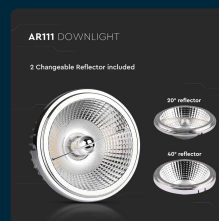

SKU 212792 VT-1121-N

Faretto LED AR111 20W con Riflettori Intercambiabili (20°-40°) Colore Argento 3000K

Colore della Luce
BIANCO CALDO

Potenza
20W

Flusso Luminoso
1700 LM

Forma
ROTONDA

IL KIT COMPRENDE

SPECIFICHE TECNICHE

Colore della Luce	Bianco caldo
Flusso Luminoso	1700 lm
Forma	Rotonda
Materiale	Die Cast Alluminio
Colore	Argento
Dimensione	111x53mm
Fascio Luminoso	40°
Sensore	Compatibile
Temperatura di Colore (CTI)	3000K
Consumo energetico	20kW/1000h
Garanzia	2 anni
EAN	3800157681087

Potenza	20W
Chip LED	V-TAC
Grado di Protezione	IP20
Cicli ON/OFF	>10000
CRI	>80
Durata	20000 ore
Fattore di Potenza (PF)	>0.9
Tecnologia LED	COB Chip
Tensione di Alimentazione	AC:220-240V, 50/60Hz
ID EPREL	1220456
MOQ	1pz
Unità di misura	pz