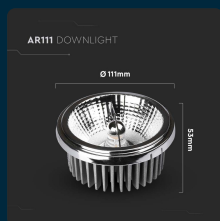

SKU 212792 VT-1121-N

Faretto LED AR111 20W con Riflettori Intercambiabili (20°-40°) Colore Argento 3000K

Colore della Luce
BIANCO CALDO

Potenza
20W

Flusso Luminoso
1700 LM

Forma
ROTONDA

IL KIT COMPRENDE

SPECIFICHE TECNICHE

Colore della Luce	Bianco caldo
Flusso Luminoso	1700 lm
Forma	Rotonda
Materiale	Die Cast Alluminio
Colore	Argento
Dimensione	111x53mm
Fascio Luminoso	40°
Sensore	Compatibile
Temperatura di Colore (CTI)	3000K
Consumo energetico	20kW/1000h
Garanzia	2 anni
EAN	3800157681087

Potenza	20W
Chip LED	V-TAC
Grado di Protezione	IP20
Cicli ON/OFF	>10000
CRI	>80
Durata	20000 ore
Fattore di Potenza (PF)	>0.9
Tecnologia LED	COB Chip
Tensione di Alimentazione	AC:220-240V, 50/60Hz
ID EPREL	1220456
MOQ	1pz
Unità di misura	pz