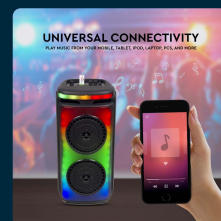

SKU 7676 VT-4000W

Altoparlante Trolley Ricaricabile 20W con Microfono
Cablato Telecomando e Casse 2 * 6.5 pollici

IL KIT COMPRENDE

SPECIFICHE TECNICHE

PMPO	400W
Potenza in uscita	20W
Altoparlante	3Ω 10Wx2
Versione BT	5
Frequenza radio FM	87.5-108MHz
Working time	2-4ORE
Colore	Nero
Tensione di Alimentazione	DC:5V
MOQ	1pz
Unità di misura	pz

Potenza in ingresso	5V == 1A
Woofer	2x6.5 pollici
Effetto frequente	100Hz - 18KHz
S/N	>80dB
Batteria ricaricabile	3.7V 2400mAh
Tempo di ricarica	5-6 ore
Dimensione	270x250x535mm
Garanzia	2 anni
EAN	3800157685900