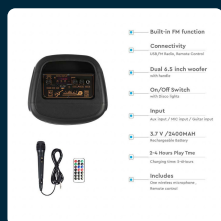

SKU 7676 VT-4000W

Altoparlante Trolley Ricaricabile 20W con Microfono
Cablato Telecomando e Casse 2 * 6.5 pollici

IL KIT COMPRENDE

SPECIFICHE TECNICHE

PMPO	400W
Potenza in uscita	20W
Altoparlante	3Ω 10Wx2
Versione BT	5
Frequenza radio FM	87.5-108MHz
Working time	2-4ORE
Colore	Nero
Tensione di Alimentazione	DC:5V
MOQ	1pz
Unità di misura	pz

Potenza in ingresso	5V == 1A
Woofer	2x6.5 pollici
Effetto frequente	100Hz - 18KHz
S/N	>80dB
Batteria ricaricabile	3.7V 2400mAh
Tempo di ricarica	5-6 ore
Dimensione	270x250x535mm
Garanzia	2 anni
EAN	3800157685900