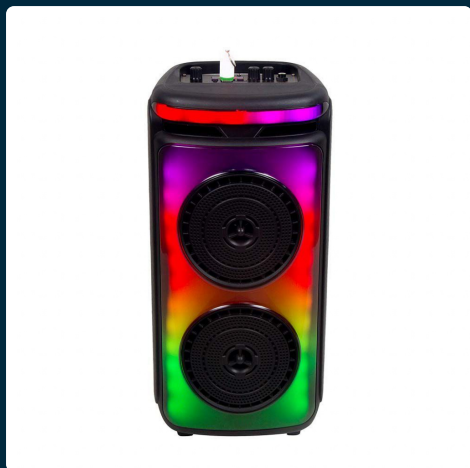

SKU 7676 VT-4000W

Altoparlante Trolley Ricaricabile 20W con Microfono
Cablato Telecomando e Casse 2 * 6.5 pollici

IL KIT COMPRENDE

SPECIFICHE TECNICHE

PMPO	400W
Potenza in uscita	20W
Altoparlante	3Ω 10Wx2
Versione BT	5
Frequenza radio FM	87.5-108MHz
Working time	2-4ORE
Colore	Nero
Tensione di Alimentazione	DC:5V
MOQ	1pz
Unità di misura	pz

Potenza in ingresso	5V == 1A
Woofer	2x6.5 pollici
Effetto frequente	100Hz - 18KHz
S/N	>80dB
Batteria ricaricabile	3.7V 2400mAh
Tempo di ricarica	5-6 ore
Dimensione	270x250x535mm
Garanzia	2 anni
EAN	3800157685900