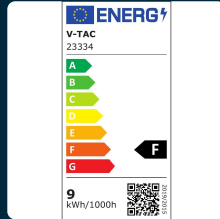

SKU 23334

Strip LED SMD2835 16.5W/m 5m 24V 3000K IP20 11mm

Colore della Luce
BIANCO CALDO

IL KIT COMPRENDE

SPECIFICHE TECNICHE

Colore della Luce	Bianco caldo
CRI	>80
Fascio Luminoso	170°
Temperatura di Colore (CTI)	3000K
Consumo energetico	8kW/1000h
Garanzia	2 anni
EAN	3800170218482

Grado di Protezione	IP20
Dimensione	11mm
Tecnologia LED	SMD 2835
Tensione di Alimentazione	DC:24V
ID EPREL	1872567
MOQ	5m
Unità di misura	m