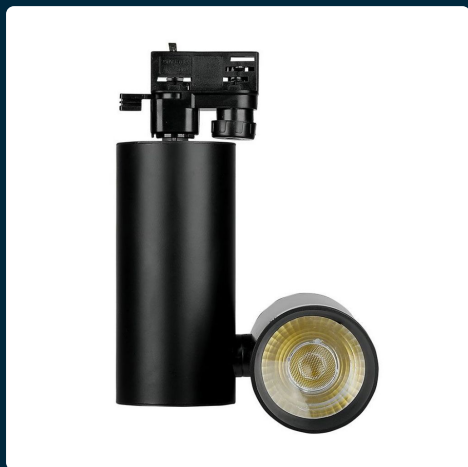

SKU 1295 VT-4635B

Faretto LED da Binario 30W Colore Nero 3000K CRI>95

Colore della Luce
BIANCO CALDO

Potenza
30W

Flusso Luminoso
2700 LM

SPECIFICHE TECNICHE

Colore della Luce	Bianco caldo
Flusso Luminoso	2700 lm
Dimmerabile	No
Materiale	Alluminio
Colore	Nero
Dimensione	180x140x215mm
Efficienza Luminosa	90 lm/W
Fattore di Potenza (PF)	>0.9
Sensore	Compatibile
Temperatura d'Esercizio	-25 a +50°C
Tensione di Alimentazione	AC (220 - 264)
MOQ	1pz
Unità di misura	pz

Potenza	30W
Chip LED	V-TAC
Grado di Protezione	IP20
Cicli ON/OFF	>10000
CRI	>95
Durata	30000 ore
Fascio Luminoso	24°
Potenza Equivalente	200W
Tecnologia LED	COB
Temperatura di Colore (CTI)	3000K
Garanzia	2 anni
EAN	3800157619820