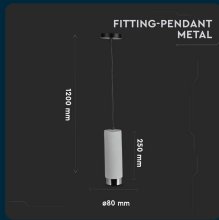

SKU 3135 VT-864-CHC

Portafaretto LED a Sospensione GU10 Corpo in Gesso
Grigio Base Cromata

Forma
ROTONDA

Tipo di Installazione
SOSPENSIONE

SPECIFICHE TECNICHE

Forma	Rotonda
Materiale	Gesso
Carico Massimo	35W
Dimensione	Ø250x80mm
Sensore	Compatibile
Tensione di Alimentazione	AC:220-240V, 50/60Hz
MOQ	1pz
Unità di misura	pz

Grado di Protezione	IP20
Attacco	GU10
Colore	Grigio+cromato
Tipo di Installazione	Sospensione
Temperatura d'Esercizio	-20°C a +45°C
Garanzia	5 anni
EAN	3800157635349

SCARICABILI

 Scheda tecnica