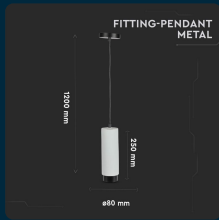

SKU 3134 VT-864-GBC

Portafaretto LED a Sospensione GU10 Corpo in Gesso
Grigio Base Metallica Nera

Forma
ROTONDA

Tipo di Installazione
SOSPENSIONE

SPECIFICHE TECNICHE

Forma	Rotonda	Grado di Protezione	IP20
Materiale	Gesso	Attacco	GU10
Carico Massimo	35W	Colore	Grigio+Nero
Dimensione	Ø250x80mm	Tipo di Installazione	Sospensione
Sensore	Compatibile	Temperatura d'Esercizio	-20°C a +45°C
Tensione di Alimentazione	AC:220-240V, 50/60Hz	Garanzia	5 anni
MOQ	1pz	EAN	3800157635332
Unità di misura	pz		