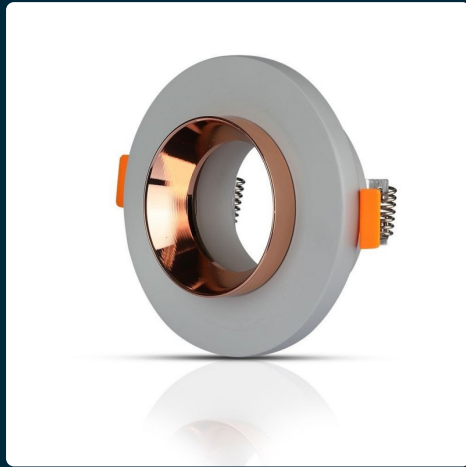

SKU 3124 VT-862-MGRD

Portafaretto LED da Incasso GU10 Corpo in Gesso
Rotondo Colore Grigio con Finitura Oro Rosa

Forma
ROTONDA

Tipo di Installazione
INCASSO

SPECIFICHE TECNICHE

Forma	Rotonda
Materiale	Gesso
Colore	Grigio+oro rosa opaco
Tipo di Installazione	Incasso
Sezione di Incasso	Ø80mm
Garanzia	5 anni
EAN	3800157634496

Grado di Protezione	IP20
Attacco	GU10
Dimensione	Ø100x40mm
Sensore	Compatibile
Tensione di Alimentazione	AC:220-240V, 50/60Hz
MOQ	1pz
Unità di misura	pz

SCARICABILI

Scheda tecnica