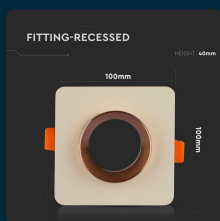

SKU 3121 VT-862-MRR

Portafaretto LED da Incasso GU10 Corpo in Gesso
Quadrato Colore Bianco con Finitura Oro Rosa

Forma
QUADRATO

Tipo di Installazione
INCASSO

SPECIFICHE TECNICHE

Forma	Quadrato
Materiale	Gesso
Carico Massimo	35W
Dimensione	100x100x40mm
Sensore	Compatibile
Tensione di Alimentazione	AC:220-240V, 50/60Hz
MOQ	1pz
Unità di misura	pz

Grado di Protezione	IP20
Attacco	GU10
Colore	Bianco + oro rosa opaco
Tipo di Installazione	Incasso
Sezione di Incasso	Ø80mm
Garanzia	5 anni
EAN	3800157634465

SCARICABILI

 Scheda tecnica