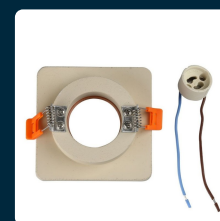

SKU 3121 VT-862-MRR

Portafaretto LED da Incasso GU10 Corpo in Gesso
Quadrato Colore Bianco con Finitura Oro Rosa

Forma
QUADRATO

Tipo di Installazione
INCASSO

SPECIFICHE TECNICHE

Forma	Quadrato
Materiale	Gesso
Carico Massimo	35W
Dimensione	100x100x40mm
Sensore	Compatibile
Tensione di Alimentazione	AC:220-240V, 50/60Hz
MOQ	1pz
Unità di misura	pz

Grado di Protezione	IP20
Attacco	GU10
Colore	Bianco + oro rosa opaco
Tipo di Installazione	Incasso
Sezione di Incasso	Ø80mm
Garanzia	5 anni
EAN	3800157634465

SCARICABILI

 Scheda tecnica