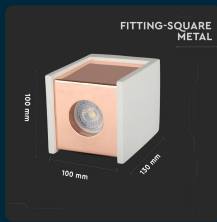

SKU 3115 VT-860-MR

Portafaretto LED Montaggio a Plafone Quadrato GU10
Corpo in Gesso Base Rosa Dorato

Forma
QUADRATA

Tipo di Installazione
A PLAFONE

SPECIFICHE TECNICHE

Forma	Quadrata
Materiale	Gesso + metallo
Carico Massimo	35W
Dimensione	100x100x130mm
Sensore	Compatibile
Garanzia	5 anni
EAN	3800157634403

Grado di Protezione	IP20
Attacco	GU10
Colore	Bianco + Oro rosa opaco
Tipo di Installazione	a Plafone
Tensione di Alimentazione	AC:220-240V, 50/60Hz
MOQ	1pz
Unità di misura	pz

SCARICABILI

 Scheda tecnica