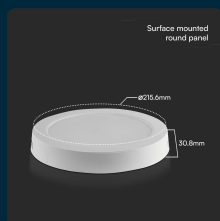

SKU 78781 VT-61018

Plafoniera LED Chip Samsung Tonda 18W 110LM/W
Colore Bianco 6500K

Colore della Luce
BIANCO FREDDO

Potenza
18W

Flusso Luminoso
1980 LM

Forma
TONDA

Tipo di Installazione
PLAFONE

IL KIT COMPRENDE

SPECIFICHE TECNICHE

Colore della Luce	Bianco Freddo
Flusso Luminoso	1980 lm
Forma	Tonda
Grado di Protezione	IP20
Cicli ON/OFF	>15000
CRI	>80
Durata	20000 ore
Tecnologia LED	SMD-Samsung Chip
Temperatura di Colore (CTI)	6500K
Consumo energetico	18kW/1000h
Garanzia	5 anni
EAN	3800170224056

Potenza	18W
Chip LED	Samsung
Dimmerabile	No
Materiale	Plastica
Colore	Bianco
Dimensione	215.6x30.8mm
Tipo di Installazione	Plafone
Temperatura d'Esercizio	-20°C to +45°C
Tensione di Alimentazione	AC:220-240V, 50/60Hz
ID EPREL	1994792
MOQ	1pz
Unità di misura	pz