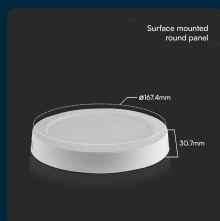

SKU 78751 VT-60012

Plafoniera LED Rotonda 12W Chip Samsung Montaggio a Plafone Colore Bianco 6400K

Colore della Luce
BIANCO FREDDO

Potenza
12W

Flusso Luminoso
1200 LM

Forma
ROTNODA

Tipo di Installazione
PLAFONE

IL KIT COMPRENDE

SPECIFICHE TECNICHE

Colore della Luce	Bianco freddo
Flusso Luminoso	1200 lm
Forma	Rotnoda
Grado di Protezione	IP20
Cicli ON/OFF	>15000
CRI	>80
Durata	20,000 ore
Tipo di Installazione	Plafone
Temperatura d'Esercizio	-20°C to +45°C
Tensione di Alimentazione	AC:220-240V, 50/60Hz
MOQ	1pz
Unità di misura	pz

Potenza	12W
Chip LED	Samsung
Dimmerabile	No
Materiale	Plastica
Colore	Bianco
Dimensione	167.4x30.7mm
Fascio Luminoso	360°
Tecnologia LED	SMD-Samsung Chip
Temperatura di Colore (CTI)	6500K
Garanzia	5 anni
EAN	3800170224025