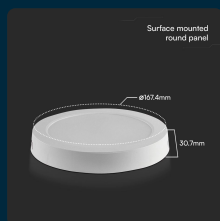

IL KIT COMPRENDE

SPECIFICHE TECNICHE

Colore della Luce	Bianco caldo
Flusso Luminoso	1200 lm
Forma	Rotonda
Grado di Protezione	IP20
Cicli ON/OFF	>15000
CRI	>80
Durata	20,000 ore
Tipo di Installazione	Plafone
Temperatura d'Esercizio	-20°C to +45°C
Tensione di Alimentazione	AC:220-240V, 50/60Hz
MOQ	1pz
Unità di misura	pz

Potenza	12W
Chip LED	Samsung
Dimmerabile	No
Materiale	Plastica
Colore	Bianco
Dimensione	167.4x30.7mm
Fascio Luminoso	360°
Tecnologia LED	SMD-Samsung Chip
Temperatura di Colore (CTI)	3000K
Garanzia	5 anni
EAN	3800170224001