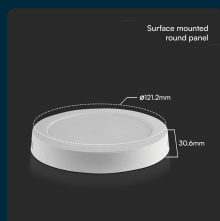

## SKU 78711 VT-60006

Plafoniera LED Rotonda 6W Chip Samsung Montaggio a Plafone 4000K

Colore della Luce  
**BIANCO NATURALE**

Potenza  
**6W**

Flusso Luminoso  
**660 LM**

Forma  
**ROTONDA**

Tipo di Installazione  
**PLAFONE**

## SPECIFICHE TECNICHE

<b>Colore della Luce</b>	Bianco naturale
<b>Flusso Luminoso</b>	660 lm
<b>Forma</b>	Rotonda
<b>Grado di Protezione</b>	IP20
<b>Cicli ON/OFF</b>	>15000
<b>CRI</b>	>80
<b>Durata</b>	20,000 ore
<b>Tecnologia LED</b>	SMD-Samsung Chip
<b>Temperatura di Colore (CTI)</b>	4000K
<b>Garanzia</b>	5 anni
<b>EAN</b>	3800170223981

<b>Potenza</b>	6W
<b>Chip LED</b>	Samsung
<b>Dimmerabile</b>	No
<b>Materiale</b>	Plastica
<b>Colore</b>	Bianco
<b>Dimensione</b>	121.2x30.6mm
<b>Tipo di Installazione</b>	Plafone
<b>Temperatura d'Esercizio</b>	-20°C to +45°C
<b>Tensione di Alimentazione</b>	AC:220-240V, 50/60Hz
<b>MOQ</b>	1pz
<b>Unità di misura</b>	pz