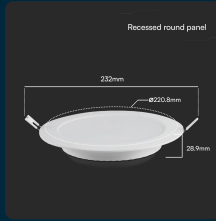

## SKU 78661 VT-61018

Mini Pannello LED 18W Chip Samsung Montaggio ad Incasso Rotondo Colore Bianco 6400K

Colore della Luce  
**BIANCO FREDDO**

Potenza  
**18W**

Flusso Luminoso  
**1980 LM**

Forma  
**TONDA**

<b>Potenza</b>	18W
<b>Chip LED</b>	Samsung
<b>Dimmerabile</b>	No
<b>Materiale</b>	Plastica
<b>Colore</b>	Bianco
<b>Dimensione</b>	220.8x28.9mm
<b>Efficienza Luminosa</b>	110 lm/W
<b>Temperatura d'Esercizio</b>	-20°C to +45°C
<b>Tensione di Alimentazione</b>	AC:220-240V, 50/60Hz
<b>ID EPREL</b>	1994780
<b>MOQ</b>	1pz
<b>Unità di misura</b>	pz