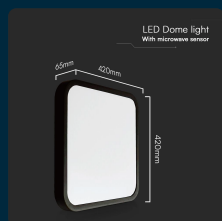

SKU 76741-24 VT-8630

Plafoniera LED Quadrata 36W Chip Samsung con Telecomando e Sensore di Movimento a Microonde Colore Nero 4000K IP44

Colore della Luce
BIANCO NATURALE

Potenza
36W

Flusso Luminoso
3820 LM

Forma
ROTONDA

IL KIT COMPRENDE

SPECIFICHE TECNICHE

Colore della Luce	Bianco naturale
Flusso Luminoso	3820 lm
Forma	Rotonda
Grado di Protezione	IP44
Cicli ON/OFF	>15000
CRI	>80
Durata	20,000 ore
Tecnologia LED	SMD-Samsung Chip
Temperatura di Colore (CTI)	4000K
Garanzia	5 anni
EAN	3800170223660

Potenza	36W
Chip LED	Samsung
Dimmerabile	No
Materiale	PP+PMMA
Colore	Nero
Dimensione	420x420x65mm
Grado di Protezione Urti	IK03
Temperatura d'Esercizio	-20°C to +45°C
Tensione di Alimentazione	AC:220-240V, 50/60Hz
MOQ	1pz
Unità di misura	pz