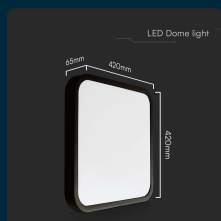

## SKU 76501 VT-8630

Plafoniera LED Quadrata 48W Cornice Nera 6500K IP44

Colore della Luce  
**BIANCO FREDDO**

Potenza  
**48W**

Flusso Luminoso  
**5160 LM**

Forma  
**QUADRATA**

### SPECIFICHE TECNICHE

<b>Colore della Luce</b>	Bianco freddo
<b>Flusso Luminoso</b>	5160 lm
<b>Dimmerabile</b>	No
<b>Materiale</b>	PP+PMMA
<b>Colore</b>	Nero
<b>Dimensione</b>	420x420x65mm
<b>Tecnologia LED</b>	SMD
<b>Temperatura di Colore (CTI)</b>	6500K
<b>Consumo energetico</b>	48kW/1000h
<b>Garanzia</b>	2 anni
<b>EAN</b>	3800170212015

<b>Potenza</b>	48W
<b>Forma</b>	Quadrata
<b>Grado di Protezione</b>	IP44
<b>Cicli ON/OFF</b>	>15000
<b>CRI</b>	>80
<b>Durata</b>	20,000 ore
<b>Temperatura d'Esercizio</b>	Da -20 A +45°C
<b>Tensione di Alimentazione</b>	220-240V, 50/60Hz
<b>ID EPREL</b>	1657200
<b>MOQ</b>	1pz
<b>Unità di misura</b>	pz