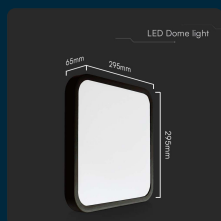

SKU 76471 VT-8624

Plafoniera LED Quadrata 24W Cornice Nera 6400K IP44

Colore della Luce
BIANCO FREDDO

Potenza
24W

Flusso Luminoso
2500 LM

Forma
QUADRATA

IL KIT COMPRENDE

SPECIFICHE TECNICHE

Colore della Luce	Bianco freddo
Flusso Luminoso	2500 lm
Dimmerabile	No
Materiale	PP+PMMA
Colore	Nero
Dimensione	295x295x65mm
Tecnologia LED	SMD
Temperatura di Colore (CTI)	6500K
Consumo energetico	24kW/1000h
Garanzia	2 anni
EAN	3800170211988

Potenza	24W
Forma	Quadrata
Grado di Protezione	IP44
Cicli ON/OFF	>15000
CRI	>80
Durata	20,000 ore
Temperatura d'Esercizio	Da -20 A +45°C
Tensione di Alimentazione	220-240V, 50/60Hz
ID EPREL	1657197
MOQ	1pz
Unità di misura	pz