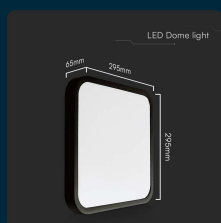

## SKU 76461 VT-8624

Plafoniera LED Quadrata 24W Cornice Nera 4000K IP44

Colore della Luce  
**BIANCO NATURALE**

Potenza  
**24W**

Flusso Luminoso  
**2500 LM**

Forma  
**QUADRATA**

### SPECIFICHE TECNICHE

<b>Colore della Luce</b>	Bianco naturale
<b>Flusso Luminoso</b>	2500 lm
<b>Dimmerabile</b>	No
<b>Materiale</b>	PP+PMMA
<b>Colore</b>	Nero
<b>Dimensione</b>	295x295x65mm
<b>Tecnologia LED</b>	SMD
<b>Temperatura di Colore (CTI)</b>	4000K
<b>Consumo energetico</b>	24kW/1000h
<b>Garanzia</b>	2 anni
<b>EAN</b>	3800170211971

<b>Potenza</b>	24W
<b>Forma</b>	Quadrata
<b>Grado di Protezione</b>	IP44
<b>Cicli ON/OFF</b>	>15000
<b>CRI</b>	>80
<b>Durata</b>	20,000 ore
<b>Temperatura d'Esercizio</b>	Da -20 A +45°C
<b>Tensione di Alimentazione</b>	AC:220-240V,50/60Hz
<b>ID EPREL</b>	1657196
<b>MOQ</b>	1pz
<b>Unità di misura</b>	pz