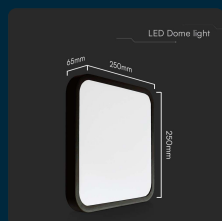

SKU 76431 VT-8618

Plafoniera LED Quadrata 18W Cornice Nera 4000K IP44

Colore della Luce
BIANCO NATURALE

Potenza
18W

Flusso Luminoso
1830 LM

Forma
QUADRATA

IL KIT COMPRENDE

SPECIFICHE TECNICHE

Colore della Luce	Bianco naturale
Flusso Luminoso	1830 lm
Dimmerabile	No
Materiale	PP+PMMA
Colore	Nero
Dimensione	250x250x65mm
Tecnologia LED	SMD
Temperatura di Colore (CTI)	4000K
Consumo energetico	18kW/1000h
Garanzia	2 anni
EAN	3800170211940

Potenza	18W
Forma	Quadrata
Grado di Protezione	IP44
Cicli ON/OFF	>15000
CRI	>80
Durata	20,000 ore
Temperatura d'Esercizio	Da -20 A +45°C
Tensione di Alimentazione	220-240V, 50/60Hz
ID EPREL	1657193
MOQ	1pz
Unità di misura	pz