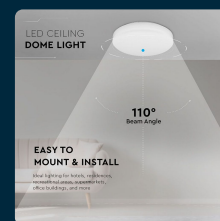

## SKU 13949 VT-8066RD

Plafoniera LED Chip Samsung Rotonda 25W 120LM/W  
Colore Bianco 6400K IP44

Colore della Luce  
**BIANCO FREDDO**

Potenza  
**25W**

Flusso Luminoso  
**2500 LM**

Forma  
**ROTONDA**

## SPECIFICHE TECNICHE

<b>Colore della Luce</b>	Bianco freddo
<b>Flusso Luminoso</b>	2500 lm
<b>Forma</b>	Rotonda
<b>Materiale</b>	Termoplastica
<b>Colore</b>	Bianco
<b>Dimensione</b>	300x50mm
<b>Efficienza Luminosa</b>	100 lm/W
<b>Grado di Protezione Urti</b>	IK08
<b>Sensore</b>	Compatibile
<b>Temperatura di Colore (CTI)</b>	6400K
<b>ID EPREL</b>	966893
<b>MOQ</b>	1pz
<b>Unità di misura</b>	pz

<b>Potenza</b>	25W
<b>Chip LED</b>	Samsung
<b>Grado di Protezione</b>	IP44
<b>Cicli ON/OFF</b>	>15000
<b>CRI</b>	>80
<b>Durata</b>	20000 ore
<b>Fascio Luminoso</b>	110°
<b>Fattore di Potenza (PF)</b>	>0.9
<b>Tecnologia LED</b>	SMD-Samsung Chip
<b>Consumo energetico</b>	25kW/1000h
<b>Garanzia</b>	5 anni
<b>EAN</b>	3800157657594