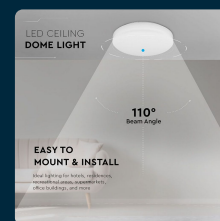

## SKU 13939 VT-8066RD

Plafoniera LED Chip Samsung Rotonda 25W 120LM/W  
Colore Bianco 4000K IP44

Colore della Luce  
**BIANCO NATURALE**

Potenza  
**25W**

Flusso Luminoso  
**2500 LM**

Forma  
**ROTONDA**

## SPECIFICHE TECNICHE

<b>Colore della Luce</b>	Bianco naturale
<b>Flusso Luminoso</b>	2500 lm
<b>Forma</b>	Rotonda
<b>Materiale</b>	Termoplastica
<b>Colore</b>	Bianco
<b>Dimensione</b>	300x50mm
<b>Efficienza Luminosa</b>	100 lm/W
<b>Grado di Protezione Urti</b>	IK08
<b>Sensore</b>	Compatibile
<b>Temperatura di Colore (CTI)</b>	4000K
<b>ID EPREL</b>	966892
<b>MOQ</b>	1pz
<b>Unità di misura</b>	pz

<b>Potenza</b>	25W
<b>Chip LED</b>	Samsung
<b>Grado di Protezione</b>	IP44
<b>Cicli ON/OFF</b>	>15000
<b>CRI</b>	>80
<b>Durata</b>	20000 ore
<b>Fascio Luminoso</b>	110°
<b>Fattore di Potenza (PF)</b>	>0.9
<b>Tecnologia LED</b>	SMD-Samsung Chip
<b>Consumo energetico</b>	25kW/1000h
<b>Garanzia</b>	5 anni
<b>EAN</b>	3800157657587