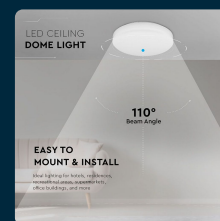

## SKU 13929 VT-8066RD

Plafoniera LED Chip Samsung Rotonda 25W 120LM/W  
Colore Bianco 3000K IP44

Colore della Luce  
**BIANCO CALDO**

Potenza  
**25W**

Flusso Luminoso  
**2500 LM**

Forma  
**ROTONDA**

### SPECIFICHE TECNICHE

<b>Colore della Luce</b>	Bianco caldo
<b>Flusso Luminoso</b>	2500 lm
<b>Forma</b>	Rotonda
<b>Materiale</b>	Termoplastica
<b>Colore</b>	Bianco
<b>Dimensione</b>	300x50mm
<b>Efficienza Luminosa</b>	100 lm/W
<b>Grado di Protezione Urti</b>	IK08
<b>Sensore</b>	Compatibile
<b>Temperatura di Colore (CTI)</b>	3000K
<b>ID EPREL</b>	966891
<b>MOQ</b>	1pz
<b>Unità di misura</b>	pz

<b>Potenza</b>	25W
<b>Chip LED</b>	Samsung
<b>Grado di Protezione</b>	IP44
<b>Cicli ON/OFF</b>	>15000
<b>CRI</b>	>80
<b>Durata</b>	20000 ore
<b>Fascio Luminoso</b>	110°
<b>Fattore di Potenza (PF)</b>	>0.9
<b>Tecnologia LED</b>	SMD-Samsung Chip
<b>Consumo energetico</b>	25kW/1000h
<b>Garanzia</b>	5 anni
<b>EAN</b>	3800157657570