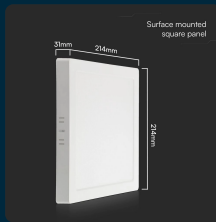

## SKU 105001 VT-60018

Plafoniera LED Chip Samsung Quadrata 18W 110LM/W  
Colore Bianco 6500K

Colore della Luce  
**BIANCO FREDDO**

Potenza  
**18W**

Flusso Luminoso  
**1980 LM**

Forma  
**QUADRATA**

Tipo di Installazione  
**PLAFONE**

### SPECIFICHE TECNICHE

<b>Colore della Luce</b>	Bianco Freddo
<b>Flusso Luminoso</b>	1980 lm
<b>Forma</b>	Quadrata
<b>Grado di Protezione</b>	IP20
<b>Cicli ON/OFF</b>	>15000
<b>CRI</b>	>80
<b>Durata</b>	20000 ore
<b>Tecnologia LED</b>	SMD-Samsung Chip
<b>Temperatura di Colore (CTI)</b>	6500K
<b>Garanzia</b>	5 anni
<b>EAN</b>	3800170224179

<b>Potenza</b>	18W
<b>Chip LED</b>	Samsung
<b>Dimmerabile</b>	No
<b>Materiale</b>	Plastica
<b>Colore</b>	Bianco
<b>Dimensione</b>	214x214x31mm
<b>Tipo di Installazione</b>	Plafone
<b>Temperatura d'Esercizio</b>	-20°C to +45
<b>Tensione di Alimentazione</b>	AC:220-240V, 50/60Hz
<b>MOQ</b>	1pz
<b>Unità di misura</b>	pz