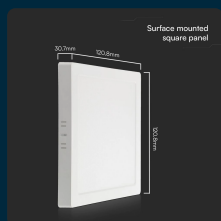

## SKU 104941 VT-60006

Plafoniera LED Chip Samsung Quadrata 6W 110LM/W  
Colore Bianco 6500K

Colore della Luce  
**BIANCO FREDDO**

Potenza  
**6W**

Flusso Luminoso  
**660 LM**

Forma  
**QUADRATA**

Tipo di Installazione  
**PLAFONE**

### SPECIFICHE TECNICHE

<b>Colore della Luce</b>	Bianco Freddo
<b>Flusso Luminoso</b>	660 lm
<b>Dimmerabile</b>	No
<b>Materiale</b>	Plastica
<b>Colore</b>	Bianco
<b>Dimensione</b>	120.8x120.8x30.7mm
<b>Efficienza Luminosa</b>	110 lm/W
<b>Tecnologia LED</b>	SMD-Samsung Chip
<b>Temperatura di Colore (CTI)</b>	6500K
<b>Chip LED</b>	Samsung
<b>MOQ</b>	1pz
<b>Unità di misura</b>	pz