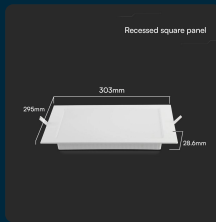

SKU 104911 VT-61024

Mini Pannello LED 24W Chip Samsung Montaggio ad Incasso Quadrato Colore Bianco 6500K

Colore della Luce
BIANCO FREDDO

Potenza
24W

Flusso Luminoso
2640 LM

Forma
QUADRATO

Tipo di Installazione
INCASSO

IL KIT COMPRENDE

SPECIFICHE TECNICHE

Colore della Luce	Bianco freddo
Flusso Luminoso	2640 lm
Forma	Quadrato
Grado di Protezione	IP20
Cicli ON/OFF	>15000
CRI	>80
Durata	20,000 ore
Sezione di Incasso	280*280 (275-280)mm
Temperatura d'Esercizio	-20°C to +45°C
Tensione di Alimentazione	AC:220-240V, 50/60Hz
MOQ	1pz
Unità di misura	pz

Potenza	24W
Chip LED	Samsung
Dimmerabile	No
Materiale	Plastica
Colore	Bianco
Dimensione	295x295x28.6mm
Tipo di Installazione	Incasso
Tecnologia LED	SMD-Samsung Chip
Temperatura di Colore (CTI)	6500K
Garanzia	5 anni
EAN	3800170223967