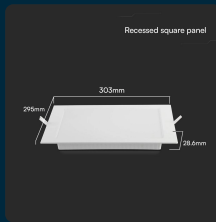

SKU 104901 VT-61024

Mini Pannello LED 24W Chip Samsung Montaggio ad Incasso Quadrato Colore Bianco 4000K

Colore della Luce
BIANCO CALDO

Potenza
24W

Flusso Luminoso
2640 LM

Forma
QUADRATO

Tipo di Installazione
INCASSO

IL KIT COMPRENDE

SPECIFICHE TECNICHE

Colore della Luce	Bianco caldo
Flusso Luminoso	2640 lm
Forma	Quadrato
Grado di Protezione	IP20
Cicli ON/OFF	>15000
CRI	>80
Durata	20,000 ore
Sezione di Incasso	280*280 (275-280)mm
Temperatura d'Esercizio	-20°C to +45°C
Tensione di Alimentazione	AC:220-240V, 50/60Hz
MOQ	1pz
Unità di misura	pz

Potenza	24W
Chip LED	Samsung
Dimmerabile	No
Materiale	Plastica
Colore	Bianco
Dimensione	295x295x28.6mm
Tipo di Installazione	Incasso
Tecnologia LED	SMD-Samsung Chip
Temperatura di Colore (CTI)	4000K
Garanzia	5 anni
EAN	3800170223950