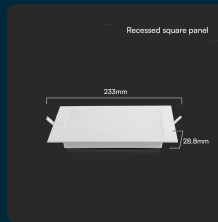

IL KIT COMPRENDE

SPECIFICHE TECNICHE

Colore della Luce	Bianco Naturale
Flusso Luminoso	1980 lm
Forma	Quadrato
Grado di Protezione	IP20
Cicli ON/OFF	>15000
CRI	>80
Durata	20000 ore
Tecnologia LED	SMD-Samsung Chip
Temperatura di Colore (CTI)	4000 K
Consumo energetico	18kW/1000h
Garanzia	5 anni
EAN	3800170223929

Potenza	18W
Chip LED	Samsung
Dimmerabile	No
Materiale	Plastica
Colore	Bianco
Dimensione	220.4x220.4x28.8mm
Tipo di Installazione	Incasso
Temperatura d'Esercizio	-20°C to +45
Tensione di Alimentazione	AC:220-240V, 50/60Hz
ID EPREL	1994806
MOQ	1pz
Unità di misura	pz