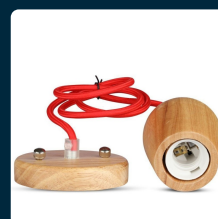

SKU 3723 VT-7778-R

Lampadario LED in Legno con Portalampada E27 (Max 60W) con Cavo Rosso

Potenza
60W

SPECIFICHE TECNICHE

Potenza	60W
Grado di Protezione	IP20
Attacco	E27
Tensione di Alimentazione	AC (220 - 240)
MOQ	1pz
Unità di misura	pz

Dimmerabile	No
Materiale	Legno
Colore	Rosso
Garanzia	2 anni
EAN	3800157610964

SCARICABILI

Certificato RoHS

Report LVD

Certificato CE-EMC

Dichiarazione conformità

Report EMC

Report RoHS