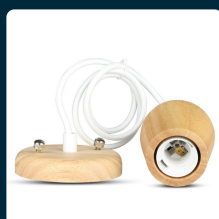

## SKU 3720 VT-7778-W

Lampadario LED in Legno con Portalampada E27 (Max 60W) con Cavo Bianco

Potenza  
**60W**

### SPECIFICHE TECNICHE

<b>Potenza</b>	60W
<b>Grado di Protezione</b>	IP20
<b>Attacco</b>	E27
<b>Tensione di Alimentazione</b>	AC ( 220 - 240 )
<b>MOQ</b>	1pz
<b>Unità di misura</b>	pz

<b>Dimmerabile</b>	No
<b>Materiale</b>	Legno
<b>Colore</b>	Bianco
<b>Garanzia</b>	2 anni
<b>EAN</b>	3800157610933