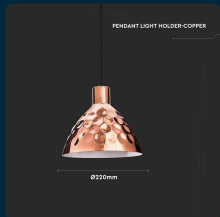

SKU 3711 VT-8220

Lampadario LED a Cono in Metallo con Portalampada E27 (Max 60W) Colore Oro Rosa a Specchio d: 220mm

Potenza
60W

Tipo di Installazione
SUSPENDED

SPECIFICHE TECNICHE

Potenza	60W
Grado di Protezione	IP20
Attacco	E27
Colore	Rosa Dorato
Tipo di Installazione	Suspended
Tensione di Alimentazione	AC (220 - 240)
MOQ	1pz
Unità di misura	pz

Dimmerabile	No
Materiale	Ferro with Electric Copper Paint
Carico Massimo	60W
Dimensione	Ø220mm
Sensore	Compatibile
Garanzia	2 anni
EAN	3800157610841

SCARICABILI

- Certificato RoHS
- Report LVD
- Certificato CE-EMC
- Manuale istruzioni