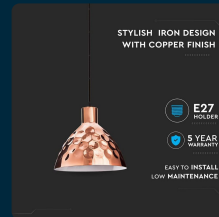

SKU 3711 VT-8220

Lampadario LED a Cono in Metallo con Portalampada E27 (Max 60W) Colore Oro Rosa a Specchio d: 220mm

Potenza
60W

Tipo di Installazione
SUSPENDED

SPECIFICHE TECNICHE

Potenza	60W
Grado di Protezione	IP20
Attacco	E27
Colore	Rosa Dorato
Tipo di Installazione	Suspended
Tensione di Alimentazione	AC (220 - 240)
MOQ	1pz
Unità di misura	pz

Dimmerabile	No
Materiale	Ferro with Electric Copper Paint
Carico Massimo	60W
Dimensione	Ø220mm
Sensore	Compatibile
Garanzia	2 anni
EAN	3800157610841

SCARICABILI

- Certificato RoHS
- Report LVD
- Certificato CE-EMC
- Manuale istruzioni