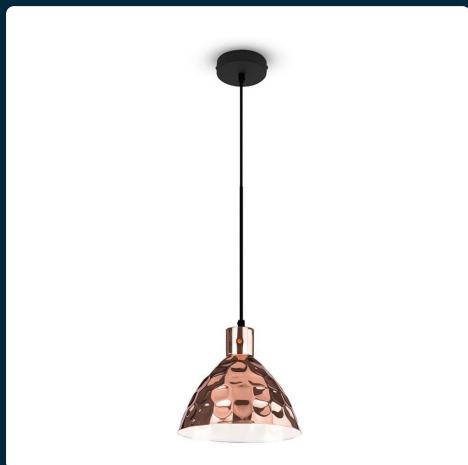

SKU 3710 VT-8300

Lampadario LED a Cono in Metallo con Portalampada E27 (Max 60W) Colore Oro Rosa a Specchio d: 300mm

Potenza
60W

Forma
CONO

Tipo di Installazione
A PLAFONE

SPECIFICHE TECNICHE

Potenza	60W
Dimmerabile	No
Materiale	Ferro with Electric Copper Paint
Carico Massimo	60W
Dimensione	Ø300mm
Sensore	Compatibile
Garanzia	2 anni
EAN	3800157610834

Forma	Cono
Grado di Protezione	IP20
Attacco	E27
Colore	Rosa Dorato
Tipo di Installazione	a Plafone
Tensione di Alimentazione	AC (220 - 240)
MOQ	1pz
Unità di misura	pz

SCARICABILI

- Certificato RoHS
- Report LVD
- Certificato CE-EMC
- Manuale istruzioni