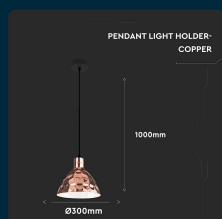

SKU 3710 VT-8300

Lampadario LED a Cono in Metallo con Portalampada E27 (Max 60W) Colore Oro Rosa a Specchio d: 300mm

Potenza
60W

Forma
CONO

Tipo di Installazione
A PLAFONE

SPECIFICHE TECNICHE

Potenza	60W
Dimmerabile	No
Materiale	Ferro with Electric Copper Paint
Carico Massimo	60W
Dimensione	Ø300mm
Sensore	Compatibile
Garanzia	2 anni
EAN	3800157610834

Forma	Cono
Grado di Protezione	IP20
Attacco	E27
Colore	Rosa Dorato
Tipo di Installazione	a Plafone
Tensione di Alimentazione	AC (220 - 240)
MOQ	1pz
Unità di misura	pz

SCARICABILI

- Certificato RoHS
- Report LVD
- Certificato CE-EMC
- Manuale istruzioni