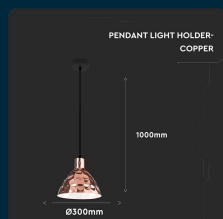

SKU 3710 VT-8300

Lampadario LED a Cono in Metallo con Portalampada E27 (Max 60W) Colore Oro Rosa a Specchio d: 300mm

Potenza
60W

Forma
CONO

Attacco
E27

Carico Massimo
60W

Tipo di Installazione
A PLAFONE

IL KIT COMPRENDE

SPECIFICHE TECNICHE

Potenza	60W
Dimmerabile	No
Materiale	Ferro with Electric Copper Paint
Carico Massimo	60W
Dimensione	Ø300mm
Sensore	Compatibile
Garanzia	5 anni
EAN	3800157610834

Forma	Cono
Grado di Protezione	IP20
Attacco	E27
Colore	Rosa Dorato
Tipo di Installazione	a Plafone
Tensione di Alimentazione	AC (220 - 240)
MOQ	1pz
Unità di misura	pz