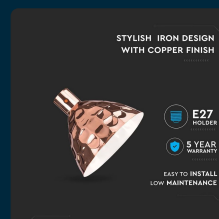

SKU 3710 VT-8300

Lampadario LED a Cono in Metallo con Portalampada E27 (Max 60W) Colore Oro Rosa a Specchio d: 300mm

Potenza
60W

Forma
CONO

Attacco
E27

Carico Massimo
60W

Tipo di Installazione
A PLAFONE

IL KIT COMPRENDE

SPECIFICHE TECNICHE

Potenza	60W
Dimmerabile	No
Materiale	Ferro with Electric Copper Paint
Carico Massimo	60W
Dimensione	Ø300mm
Sensore	Compatibile
Garanzia	5 anni
EAN	3800157610834

Forma	Cono
Grado di Protezione	IP20
Attacco	E27
Colore	Rosa Dorato
Tipo di Installazione	a Plafone
Tensione di Alimentazione	AC (220 - 240)
MOQ	1pz
Unità di misura	pz