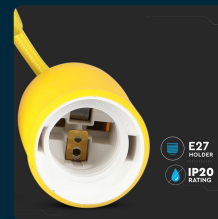

## SKU 3485 VT-7228-Y

Portalampada a Sospensione E27 (Max 60W) in Silicone Giallo

Potenza  
**60W**

### SPECIFICHE TECNICHE

<b>Potenza</b>	60W
<b>Grado di Protezione</b>	IP20
<b>Attacco</b>	E27
<b>Durata</b>	20000 ore
<b>Garanzia</b>	2 anni
<b>EAN</b>	3800157609494

<b>Dimmerabile</b>	No
<b>Materiale</b>	Silicone
<b>Colore</b>	Giallo
<b>Tensione di Alimentazione</b>	AC ( 220 - 240 )
<b>MOQ</b>	1pz
<b>Unità di misura</b>	pz