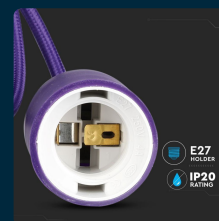

SKU 3483 VT-7228-PE

Portalampada a Sospensione E27 (Max 60W) in Silicone Viola

Potenza
60W

Attacco
E27

Carico Massimo
60W

Tipo di Installazione
SOSPENSIONE

IL KIT COMPRENDE

SPECIFICHE TECNICHE

Potenza	60W
Grado di Protezione	IP20
Attacco	E27
Colore	Viola
Durata	20000 ore
Sensore	Compatibile
Tensione di Alimentazione	AC (220 - 240)
MOQ	1pz
Unità di misura	pz

Dimmerabile	No
Materiale	Silicone
Carico Massimo	60W
Dimensione	1000mm
Tipo di Installazione	Sospensione
Temperatura d'Esercizio	-25 a +50°C
Garanzia	2 anni
EAN	3800157609470