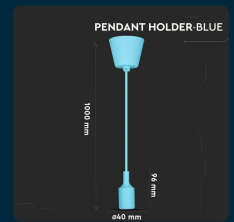

## SKU 3482 VT-7228-LB

Portalampada a Sospensione E27 (Max 60W) in Silicone Azzurro

Potenza  
**60W**

### SPECIFICHE TECNICHE

<b>Potenza</b>	60W
<b>Grado di Protezione</b>	IP20
<b>Attacco</b>	E27
<b>Durata</b>	20000 ore
<b>Garanzia</b>	2 anni
<b>EAN</b>	3800157609463

<b>Dimmerabile</b>	No
<b>Materiale</b>	Silicone
<b>Colore</b>	Azzurro
<b>Tensione di Alimentazione</b>	AC ( 220 - 240 )
<b>MOQ</b>	1pz
<b>Unità di misura</b>	pz