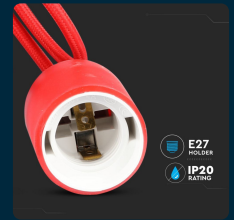

SKU 3480 VT-7228-R

Portalampada a Sospensione E27 (Max 60W) in Silicone Rosso

Potenza
60W

SPECIFICHE TECNICHE

Potenza	60W
Grado di Protezione	IP20
Attacco	E27
Durata	20000 ore
Garanzia	2 anni
EAN	3800157607964

Dimmerabile	No
Materiale	Silicone
Colore	Rosso
Tensione di Alimentazione	AC (220 - 240)
MOQ	1pz
Unità di misura	pz

SCARICABILI

-  Certificato RoHS
-  Report LVD
-  Certificato CE-EMC
-  Manuale istruzioni