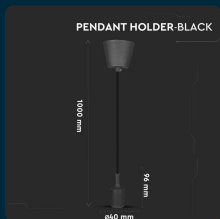

SKU 3478 VT-7228-BK

Portalampada a Sospensione E27 (Max 60W) in Silicone Nero

Potenza
60W

Tipo di Installazione
SUSPENDED

SPECIFICHE TECNICHE

Potenza	60W
Grado di Protezione	IP20
Attacco	E27
Colore	Nero
Durata	20000 ore
Sensore	Compatibile
Tensione di Alimentazione	AC (220 - 240)
MOQ	1pz
Unità di misura	pz

Dimmerabile	No
Materiale	Silicone
Carico Massimo	60W
Dimensione	1000mm
Tipo di Installazione	Suspended
Temperatura d'Esercizio	-25 a +50°C
Garanzia	2 anni
EAN	3800157607940

SCARICABILI

 Certificato RoHS