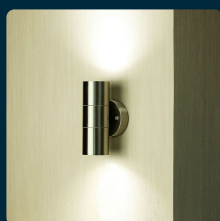

## SKU 7500 VT-7622

Portafaretto LED Doppio da Muro Rotondo 2\*GU10 e GU5.3 (MR16) Colore Grigio IP44