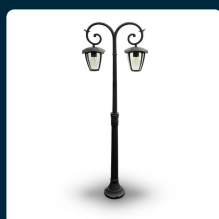

## SKU 7061 VT-738

Lampione LED con Portalampada E27 (Max 2\*60W)  
Colore Nero h: 141cm IP44

Potenza  
**60W**

## SPECIFICHE TECNICHE

<b>Potenza</b>	60W
<b>Materiale</b>	Alluminio + Vetro
<b>Carico Massimo</b>	2x60W
<b>Dimensione</b>	480x1410mm
<b>Temperatura d'Esercizio</b>	-20° a + 45°C
<b>Numero di Lampade</b>	2
<b>MOQ</b>	1pz
<b>Unità di misura</b>	pz