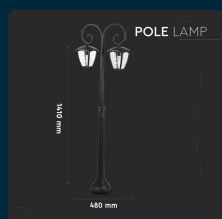

## SKU 7061 VT-738

Lampione LED con Portalampada E27 (Max 2\*60W)  
Colore Nero h: 141cm IP44

Potenza  
**60W**

## SPECIFICHE TECNICHE

<b>Potenza</b>	60W
<b>Materiale</b>	Alluminio + Vetro
<b>Carico Massimo</b>	2x60W
<b>Dimensione</b>	480x1410mm
<b>Temperatura d'Esercizio</b>	-20° a + 45°C
<b>Numero di Lampade</b>	2
<b>MOQ</b>	1pz
<b>Unità di misura</b>	pz