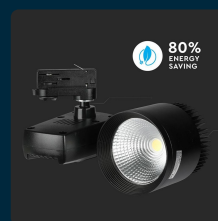

SKU 1192 VT-4540T

Faretto LED COB da Binario Rotondo 40W Colore Nero
5000K

Colore della Luce
BIANCO NATURALE

Potenza
40W

Flusso Luminoso
2600 LM

SPECIFICHE TECNICHE

Colore della Luce	Bianco naturale
Flusso Luminoso	2600 lm
Dimmerabile	No
Materiale	Alluminio
CRI	>80
Durata	20000 ore
Fascio Luminoso	22°
Potenza Equivalente	200W
Tecnologia LED	COB
Temperatura di Colore (CTI)	5000K
Consumo energetico	40kW/1000h
Garanzia	2 anni
EAN	3800230629555

Potenza	40W
Chip LED	V-TAC
Grado di Protezione	IP20
Colore	Nero
Dimensione	225x185x138mm
Efficienza Luminosa	70 lm/W
Fattore di Potenza (PF)	>0.9
Sensore	Compatibile
Temperatura d'Esercizio	-25 a +50°C
Tensione di Alimentazione	AC (220 - 240)
ID EPREL	986265
MOQ	1pz
Unità di misura	pz