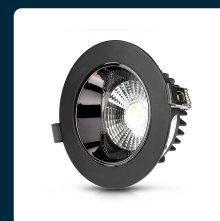

SKU 2120056 VT-2-13

Faretto LED Chip Samsung da Incasso Rotondo LED COB
20W Riflettore Orientabile Colore Nero 6400K

Colore della Luce
BIANCO FREDDO

Potenza
20W

Flusso Luminoso
1780 LM

Forma
ROTONDA

IL KIT COMPRENDE

SPECIFICHE TECNICHE

| | |
|----------------------------------|---------------------|
| Colore della Luce | Bianco freddo |
| Flusso Luminoso | 1780 lm |
| Forma | Rotonda |
| Materiale | Alluminio |
| Colore | Nero |
| Dimensione | 160x70mm |
| Fascio Luminoso | 120° |
| Sensore | Compatibile |
| Tecnologia LED | COB-Samsung Chip |
| Tensione di Alimentazione | AC:85-265V, 50/60Hz |
| MOQ | 1pz |
| Unità di misura | pz |

| | |
|------------------------------------|---------------|
| Potenza | 20W |
| Chip LED | Samsung |
| Grado di Protezione | IP20 |
| Cicli ON/OFF | >20000 |
| CRI | >80 |
| Durata | 30,000 ore |
| Fattore di Potenza (PF) | >0.9 |
| Sezione di Incasso | 150mm |
| Temperatura di Colore (CTI) | 6400K |
| Garanzia | 5 anni |
| EAN | 3800157675604 |