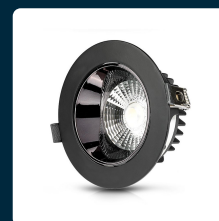

SKU 2120054 VT-2-13

Faretto LED Chip Samsung da Incasso Rotondo LED COB
20W Riflettore Orientabile Colore Nero 3000K

Colore della Luce
BIANCO CALDO

Potenza
20W

Flusso Luminoso
1780 LM

Forma
ROTONDA

IL KIT COMPRENDE

SPECIFICHE TECNICHE

Colore della Luce	Bianco caldo
Flusso Luminoso	1780 lm
Forma	Rotonda
Materiale	Alluminio
Colore	Nero
Dimensione	160x70mm
Fascio Luminoso	120°
Sensore	Compatibile
Tecnologia LED	COB-Samsung Chip
Tensione di Alimentazione	AC:85-265V, 50/60Hz
MOQ	1pz
Unità di misura	pz

Potenza	20W
Chip LED	Samsung
Grado di Protezione	IP20
Cicli ON/OFF	>20000
CRI	>80
Durata	30,000 ore
Fattore di Potenza (PF)	>0.9
Sezione di Incasso	150mm
Temperatura di Colore (CTI)	3000K
Garanzia	5 anni
EAN	3800157675581