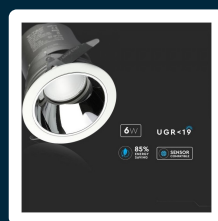

## SKU 1480 VT-2907

Faro da Incasso LED COB per Hotel 6W Orientabile di 27°  
4000K CRI>95

Colore della Luce  
**BIANCO NATURALE**

Potenza  
**6W**

Flusso Luminoso  
**400 LM**

## SPECIFICHE TECNICHE

<b>Colore della Luce</b>	Bianco naturale
<b>Flusso Luminoso</b>	400 lm
<b>CRI</b>	>95
<b>Temperatura di Colore (CTI)</b>	4000K
<b>ID EPREL</b>	987641
<b>MOQ</b>	1pz
<b>Unità di misura</b>	pz