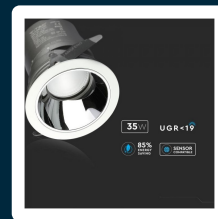

## SKU 1478 VT-2936

Faro da Incasso LED COB per Hotel 35W Orientabile di 27° 4000K CRI>95

Colore della Luce  
**BIANCO NATURALE**

Potenza  
**35W**

Flusso Luminoso  
**2300 LM**

## SPECIFICHE TECNICHE

<b>Colore della Luce</b>	Bianco naturale
<b>Flusso Luminoso</b>	2300 lm
<b>CRI</b>	>95
<b>Temperatura di Colore (CTI)</b>	4000K
<b>ID EPREL</b>	987639
<b>MOQ</b>	1pz
<b>Unità di misura</b>	pz

<b>Potenza</b>	35W
<b>Chip LED</b>	V-TAC
<b>Fascio Luminoso</b>	27°
<b>Consumo energetico</b>	35kW/1000h
<b>Garanzia</b>	2 anni
<b>EAN</b>	3800157644112