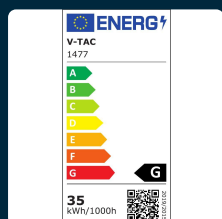

SKU 1477 VT-2936

Faro da Incasso LED COB per Hotel 35W Orientabile di 27° 3000K CRI>95

Colore della Luce
BIANCO CALDO

Potenza
35W

Flusso Luminoso
2300 LM

SPECIFICHE TECNICHE

Colore della Luce	Bianco caldo
Flusso Luminoso	2300 lm
CRI	>95
Temperatura di Colore (CTI)	3000K
ID EPREL	987638
MOQ	1pz
Unità di misura	pz

Potenza	35W
Chip LED	V-TAC
Fascio Luminoso	27°
Consumo energetico	35kW/1000h
Garanzia	2 anni
EAN	3800157644105

SCARICABILI

[Certificato RoHS](#)

[Report LVD](#)

[Etichetta energetica](#)

[Report EMC](#)

[Report RoHS](#)