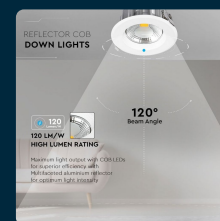

## SKU 1277 VT-26301

Faretto LED da Incasso Rotondo LED COB 30W 120LM/W  
Colore Bianco 4000K

Colore della Luce  
**BIANCO NATURALE**

Potenza  
**30W**

Flusso Luminoso  
**3600 LM**

Forma  
**ROTONDA**

Tipo di Installazione  
**RECESSED**

## SPECIFICHE TECNICHE

Colore della Luce	Bianco naturale
Flusso Luminoso	3600 lm
Forma	Rotonda
Grado di Protezione	IP20
Cicli ON/OFF	>10000
CRI	>80
Durata	20000 ore
Fascio Luminoso	90°
Fattore di Potenza (PF)	>0.9
Sensore	Compatibile
Tecnologia LED	COB
Temperatura di Colore (CTI)	4000K
Consumo energetico	30kW/1000h
Garanzia	2 anni
EAN	3800157611992

Potenza	30W
Chip LED	V-TAC
Dimmerabile	No
Materiale	PKW
Colore	Bianco
Dimensione	220x103mm
Efficienza Luminosa	120 lm/W
Tipo di Installazione	Recessed
Potenza Equivalente	270W
Sezione di Incasso	Ø207mm
Temperatura d'Esercizio	-25 a +50°C
Tensione di Alimentazione	AC ( 110 - 277 )
ID EPREL	987632
MOQ	1pz
Unità di misura	pz