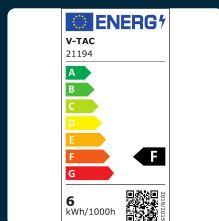

SKU 21194 VT-247

Faretto LED Chip Samsung GU10 6W 110° 6400K

Colore della Luce
BIANCO FREDDO

Potenza
6W

Flusso Luminoso
445 LM

Attacco
GU10

IL KIT COMPRENDE

SPECIFICHE TECNICHE

Colore della Luce	Bianco freddo
Flusso Luminoso	445 lm
Dimmerabile	No
Materiale	Termoplastica
Cicli ON/OFF	>20000
CRI	>80
Durata	20 ore
Potenza Equivalente	60W
Tecnologia LED	SMD-Samsung Chip
Temperatura di Colore (CTI)	6400K
Consumo energetico	6kW/1000h
Garanzia	5 anni
EAN	3800170202719

Potenza	6W
Chip LED	Samsung
Grado di Protezione	IP20
Attacco	GU10
Colore	Bianco
Dimensione	50x55mm
Fascio Luminoso	110°
Sensore	Compatibile
Temperatura d'Esercizio	Da -20 A +45°C
Tensione di Alimentazione	AC:220-240V, 50Hz
ID EPREL	1564385
MOQ	1pz
Unità di misura	pz