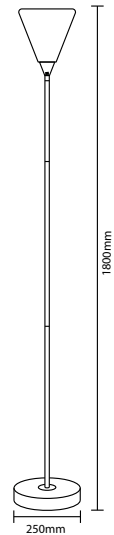

Floor Lamp-E27

**VT-7500-B**

Box Qty.  
**4 Pcs**

SKU: 7055 3800157610698

Max. Watts: **60W**  
Body Type: **ABS+Metal**  
Holder: **E27**  
Color: **Black**  
Dimension: **250x250x1800mm**

Floor Lamp-E27

**VT-7500-S**

Box Qty.  
**4 Pcs**

SKU: 7056 3800157610704

Max. Watts: **60W**  
Body Type: **ABS+Metal**  
Holder: **E27**  
Color: **Silver**  
Dimension: **250x250x1800mm**