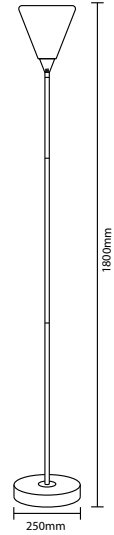

## Hanging Lamp-Blue Shade

7W VT-1036-B

 Box Qty.  
9 Pcs

SKU: 8506 - 4000K Day White 3800157620390

Voltage/Frequency:	AC:100-240V,50/60Hz	Beam Angle:	90°
Luminous Flux:	360lm	Color:	Chrome+Blue
CRI:	>80	Body Type:	PC+Metal
PF:	>0.45	Dimension:	Ø150x151x1241mm

Floor Lamp-E27

**VT-7500-B**

Box Qty.  
**4 Pcs**

SKU: 7055 3800157610698

Max. Watts: **60W**  
Body Type: **ABS+Metal**  
Holder: **E27**  
Color: **Black**  
Dimension: **250x250x1800mm**

Floor Lamp-E27

**VT-7500-S**