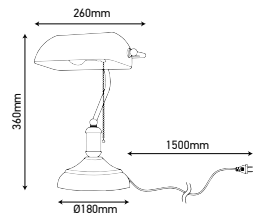

Table Lamps-Bakelite-E27

VT-7151-GD

Box Qty.
6 Pcs

SKU: 3914 3800157626095

Body Type: Glass+Metal
Holder: E27
Color: Yellow
Dimension: 260x180x360mm