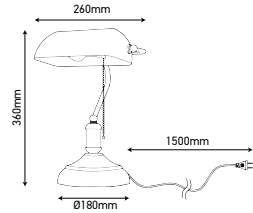

Table Lamps-Bakelite-E27

VT-7151-B

Box Qty.
6 Pcs

SKU: 3913 3800157626088

Body Type: Glass+Metal
Holder: E27
Color: Blue
Dimension: 260x180x360mm