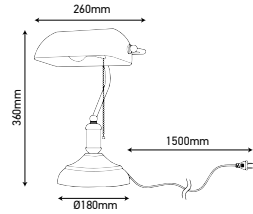

Table Lamps-Bakelite-E27

VT-7151-GR

Box Qty.
6 Pcs

SKU: 3912 3800157626071

Body Type: Glass+Metal
Holder: E27
Color: Green
Dimension: 260x180x360mm