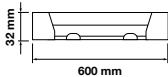

Gross weight: **600g**

Dimension: **579x78x35mm**

Wall Fitting-60cm

10w VT-8111

SKU: 5071 - 3000K Warm White
SKU: 5072 - 4500K Day White
SKU: 5073 - 6000K White

Box Qty.
25 Pcs

3800157606745
3800157606752
3800157606769